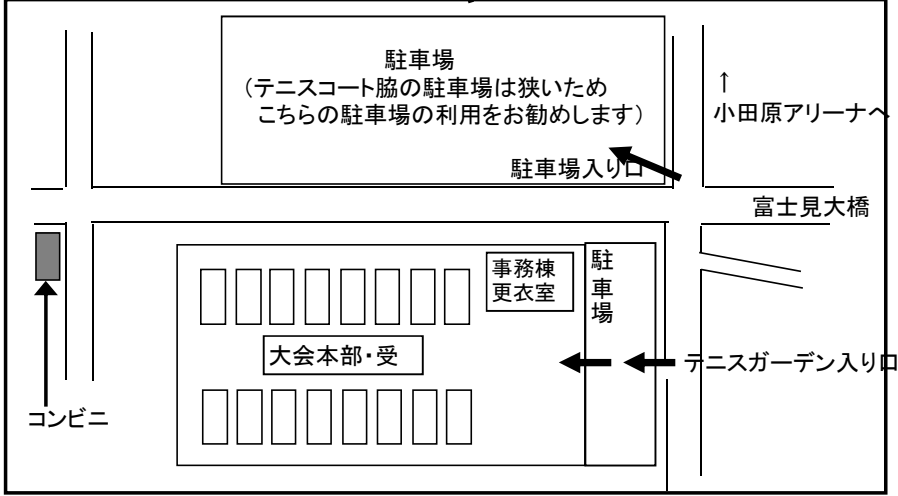

会場案内

小田原市蓮正寺83-1 0465-37-4711
 (1) 電車利用の場合
 小田急小田原線「螢田駅」から徒歩13分
 (2) 車の場合
 東名高速道路「大井松田IC」から約6.5km、小田原厚木道路「小田原東IC」から約2.5km
 国道255号「成田南」交差点を右左折、富士見大橋の先。

城山庭球場

- コート: クレーコート8面
- 住所: 神奈川県小田原市城山三丁目10番20号
- 公共交通機関ご利用の場合
小田原駅西口より徒歩約 15 分
- お車ご利用の場合
小田原競輪場前→左手に相洋高校正門過ぎて最初の交差点右折→右手に小田原高校→右折した正面

徒歩で小田原駅からくるルート

車で小田原城、競輪場方面からくるルート

広域地図

拡大図