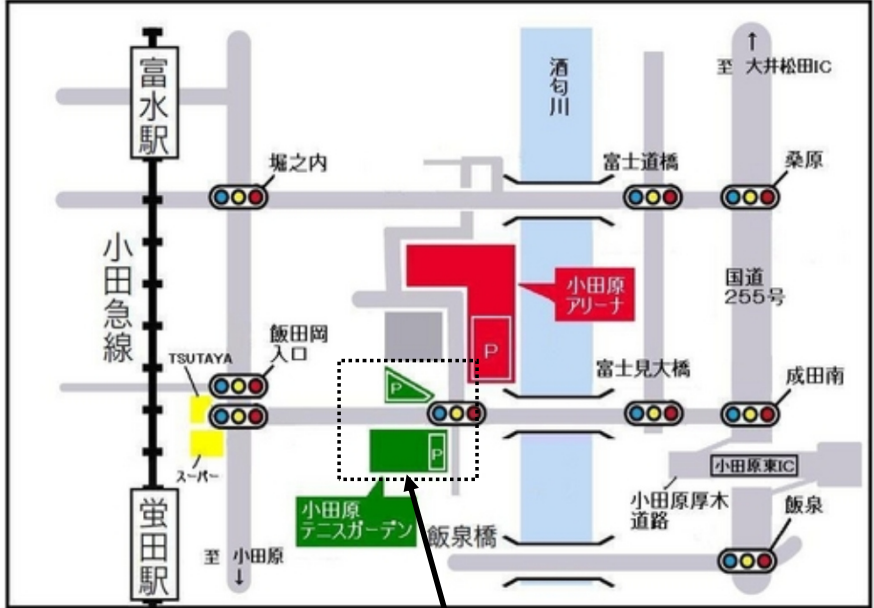

会場案内

小田原市蓮正寺83-1 0465-37-4711
 (1) 電車利用の場合
 小田急小田原線「螢田駅」から徒歩13分
 (2) 車の場合
 東名高速道路「大井松田IC」から約6.5km、小田原厚木道路「小田原東IC」から約2.5km
 国道255号「成田南」交差点を右左折、富士見大橋の先。

城山庭球場

- コート: クレーコート8面
- 住所: 神奈川県小田原市城山三丁目10番20号
- 公共交通機関ご利用の場合
小田原駅西口より徒歩約 15 分
- お車ご利用の場合
小田原競輪場前→左手に相洋高校正門過ぎて最初の交差点右折→右手に小田原高校→右折した正面

徒歩で小田原駅からくるルート

車で小田原城、競輪場方面からくるルート

広域地図

拡大図